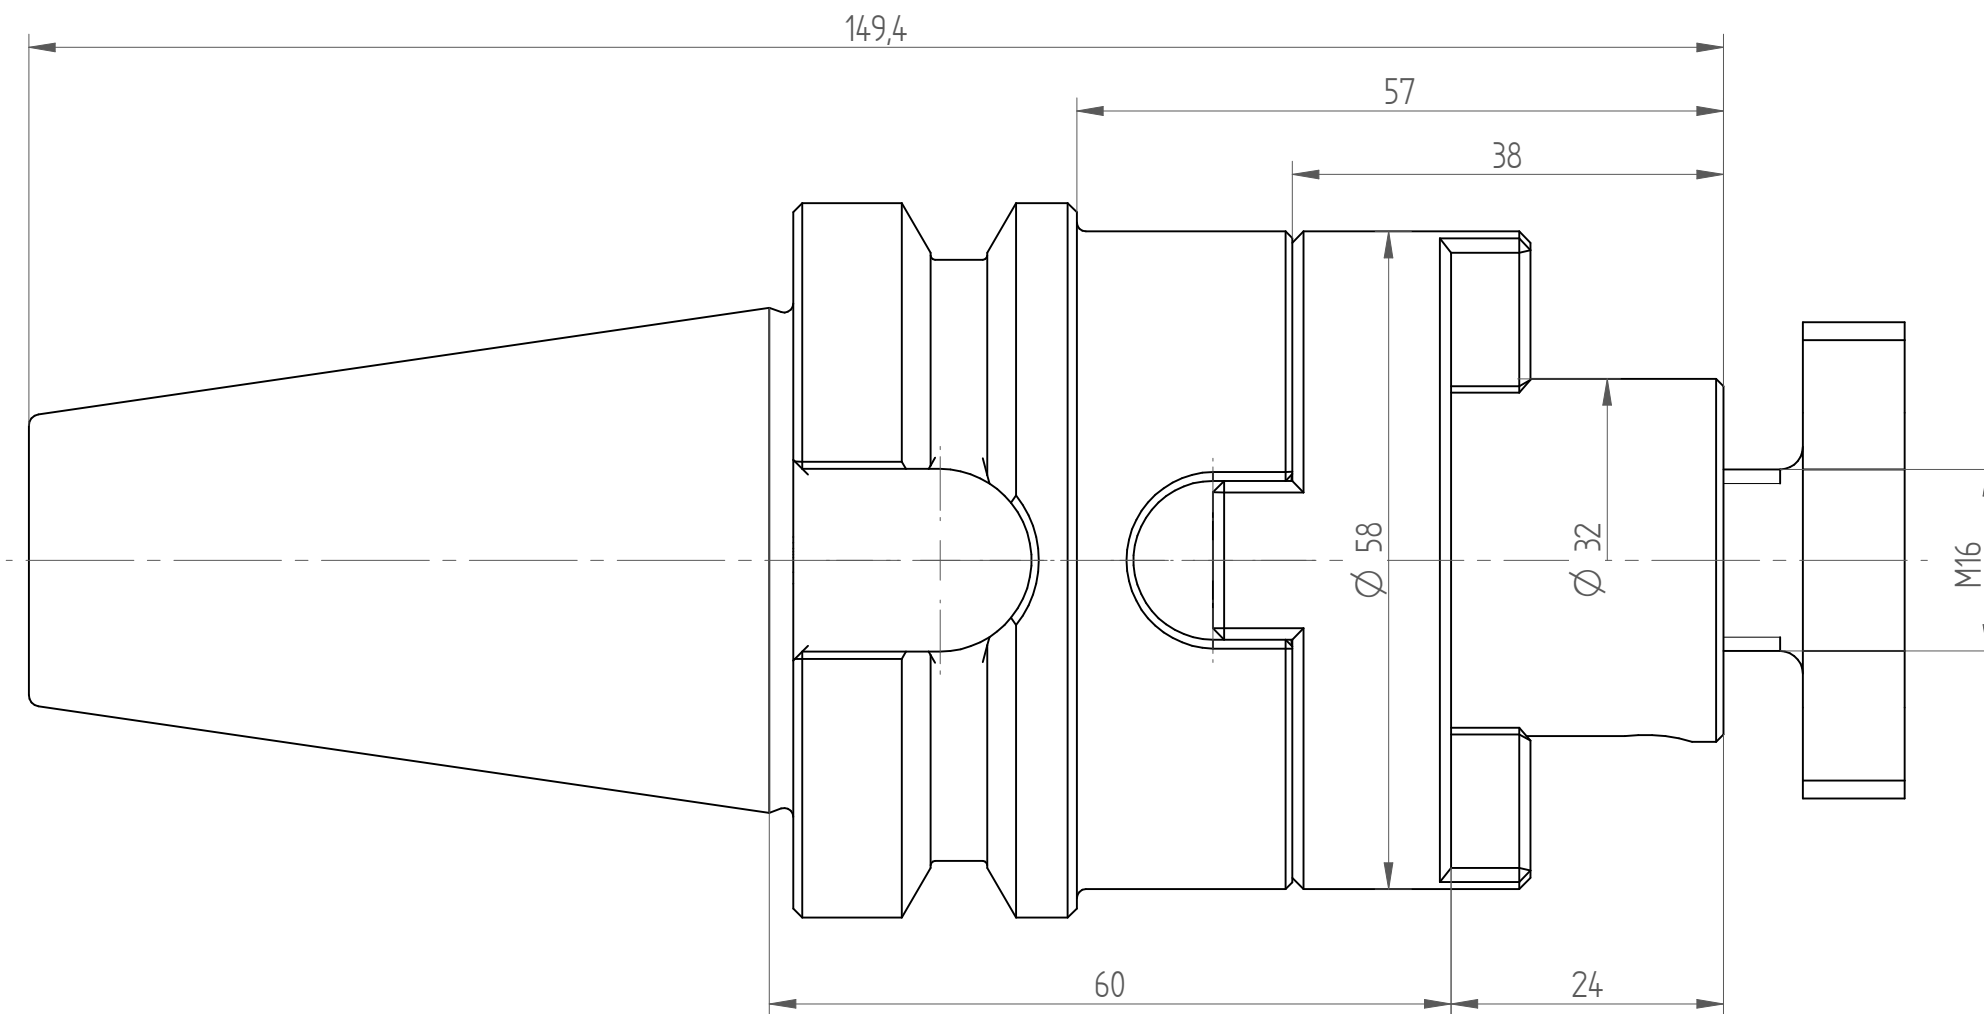

Swiss
Precision
Tools

REGO-FIX®

REGO-FIX AG
Obermattweg 60
4456 Tenniken / Switzerland

Phone +41 61 976 14 66
Fax +41 61 976 14 14
www.rego-fix.com

This is a non-controlled copy. All information given herein is subject to change without notice

The information given herein has been carefully checked and is believed to be correct. REGO-FIX, however, assumes no responsibility or liability for any errors, inaccuracies or omissions that may appear in this drawing

This document is subject to copyright laws. No part of this document may be reproduced or transmitted in any form or any means, electronic or mechanic, for any purpose, without the express written permission of REGO-FIX

Type : BT40_KFD32x060
Part No. : 214043240
Date : 08.01.2015
Scale : 1.5:1